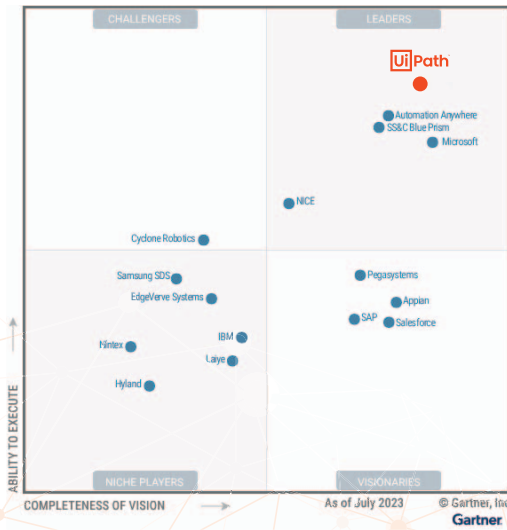

구조화된 데이터로 프로세스 자동화 촉진

UiPath Partner
AUTHORIZED DISTRIBUTOR

KCC정보통신

KCC정보통신, 유아이패스와 함께 혁신적인 비즈니스 오토메이션 솔루션을 제공합니다.

- 2023년 5월, KCC정보통신-UiPath 총판 사업 시작
- 자동화 전문 컨설턴트, 개발자 및 교육 강사 보유
- 비즈니스 오토메이션을 경험할 수 있는 체험 센터인 이머전 랩(Immersion Lab) 오픈

비즈니스 자동화 글로벌 리더 UiPath

2023년 8월 발표, Gartner® Magic Quadrant RPA (Robotic Process Automation) 부문 **5년 연속 1위**

2023년 Everest Group IDP Products PEAK Matrix® 리더 선정

비즈니스 자동화 체험 센터 KCC-UiPath Immersion Lab

유아이패스의 최신 기술과 모든 제품을 체험하고, 전문가와 함께 맞춤형 자동화 프로세스를 개발하는 공간