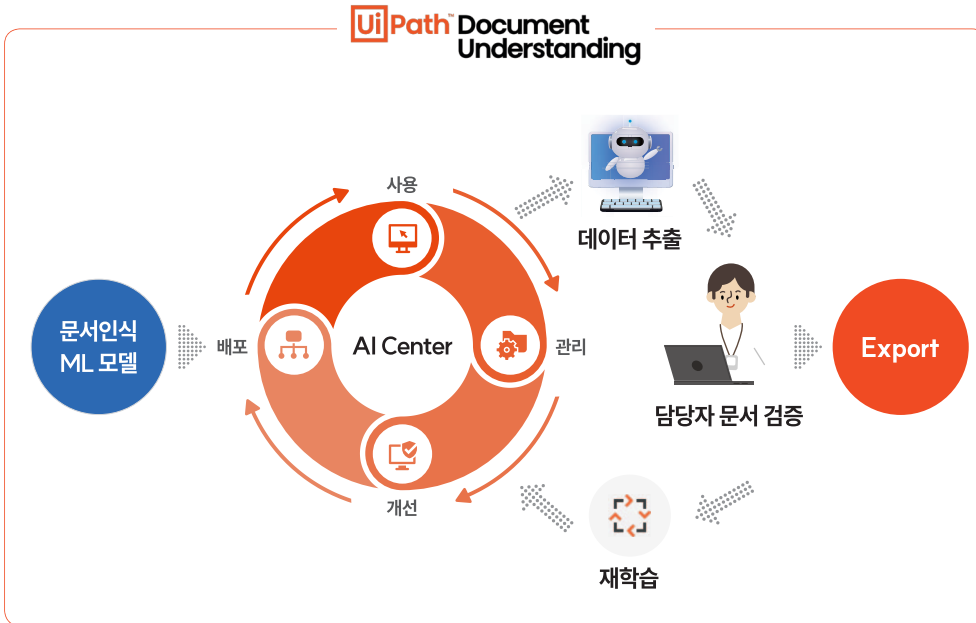

AI Powered Automation

Document Understanding

유아이패스의 AI Center 기반 DU (Document Understanding)는 AI/ML 기술과 OCR이 결합되어 지능적인 문서 처리가 가능합니다. ML(Machine Learning)모델을 검증 과정을 거쳐 재학습 시키고 이를 통해 정형 문서는 물론 비정형 문서까지 인식하여 다양한 종류의 문서 데이터를 추출하는 기술을 지원합니다.

- ✔ AI/ML 기반 문서처리 학습 플랫폼 제공
- ✔ 문서처리를 포함하여 해당 업무 프로세스 전체를 End-to-End 자동화 가능