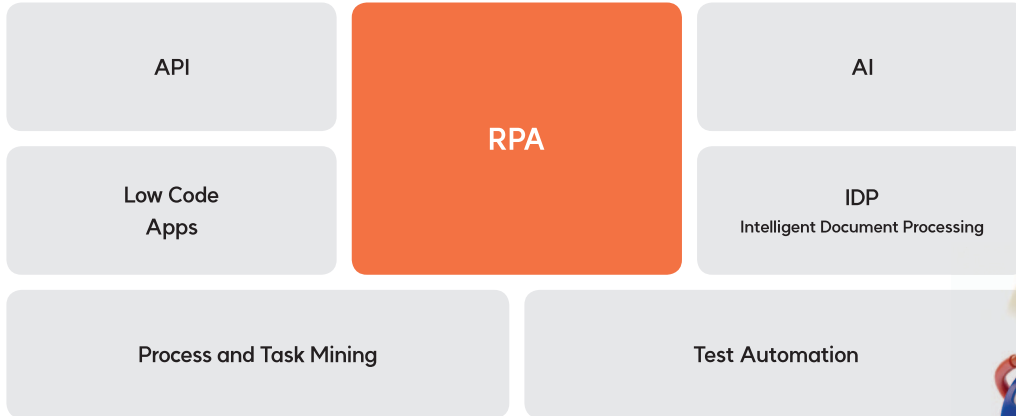

디지털 혁신의 시작

UiPath Business Automation Platform

글로벌 No.1 RPA기술을 기반으로 한 비즈니스 자동화 플랫폼을 통해 기업의 디지털 전환을 시작하세요!

유아이패스가 제안하는 비즈니스 자동화 플랫폼

DX 시대의 업무 자동화에 대한 수요가 증가함에 따라 기업의 디지털 전환과 성장을 가속화하기 위한 필수 솔루션으로 자리잡고 있습니다.

유아이패스의 BAP(Business Automation Platform)는

과제발굴부터 자동화가 완료된 후 자동화 결과 측정까지 End-to-End 자동화를 지원합니다.

이러한 진정한 의미의 하이퍼오토메이션을 위해 기존의 단순 반복적인 업무 위주의

RPA(Robotic Process Automation)뿐만 아니라 비즈니스 프로세스 전반의 자동화가 필요합니다.

추가 비용없이 고객의 필요에 맞는 유연한 운영 환경 제공

UiPath™ Studio

UiPath™ StudioX

UiPath™ StudioWeb

리본메뉴
프로젝트에서 자주 사용되는 기능들의 모음

드래그 앤 드롭

액티비티 패널
개발에 필요한
여러 도구모음

변수 패널
프로세스 내/외부에서 발생한
데이터를 관리

속성 패널
액티비티에 대한
상세설정을 제어