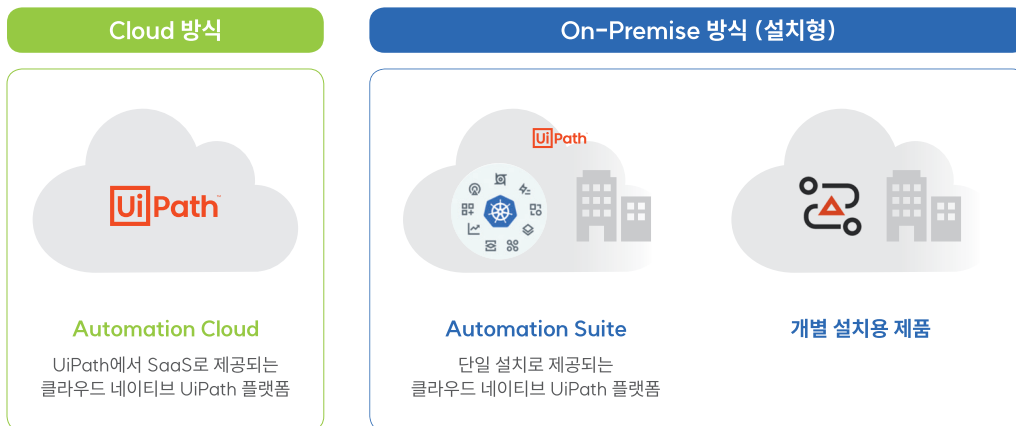

디지털 혁신의 시작

UiPath Business Automation Platform

글로벌 No.1 RPA기술을 기반으로 한 비즈니스 자동화 플랫폼을 통해 기업의 디지털 전환을 시작하세요!

유아이패스가 제안하는 비즈니스 자동화 플랫폼

DX 시대의 업무 자동화에 대한 수요가 증가함에 따라 기업의 디지털 전환과 성장을 가속화하기 위한 필수 솔루션으로 자리잡고 있습니다.

유아이패스의 BAP(Business Automation Platform)는

과제발굴부터 자동화가 완료된 후 자동화 결과 측정까지 End-to-End 자동화를 지원합니다.

이러한 진정한 의미의 하이퍼오토메이션을 위해 기존의 단순 반복적인 업무 위주의

RPA(Robotic Process Automation)뿐만 아니라 비즈니스 프로세스 전반의 자동화가 필요합니다.

추가 비용없이 고객의 필요에 맞는 유연한 운영 환경 제공

1. 유아이패스의 유연한 플랫폼 환경을 통해 모든 제품을 한곳에서 통합 관리
2. 회사의 정책과 필요에 맞는 환경을 별도의 추가 비용없이 선택 가능
3. Cloud 환경 제공으로 하드웨어나 인프라에 제약 없는 지속적인 확장성 제공

UiPath Partner
AUTHORIZED DISTRIBUTOR

KCC정보통신

Studio Family

유아이패스의 Studio 제품군은 사용자의 개발 역량에 맞게 특화된 도구들을 제공하여 코딩 지식이 없더라도 자동화 프로젝트를 손쉽게 시작할 수 있습니다. Studio는 복잡한 비즈니스 프로세스 자동화, StudioX는 데스크톱과 웹의 반복 작업 자동화, Studio Web은 웹 기반의 간단한 자동화 개발에 최적화되어 있습니다. 이들은 서로 연계되어 사용자의 필요에 따라 유연하게 적용 가능합니다.