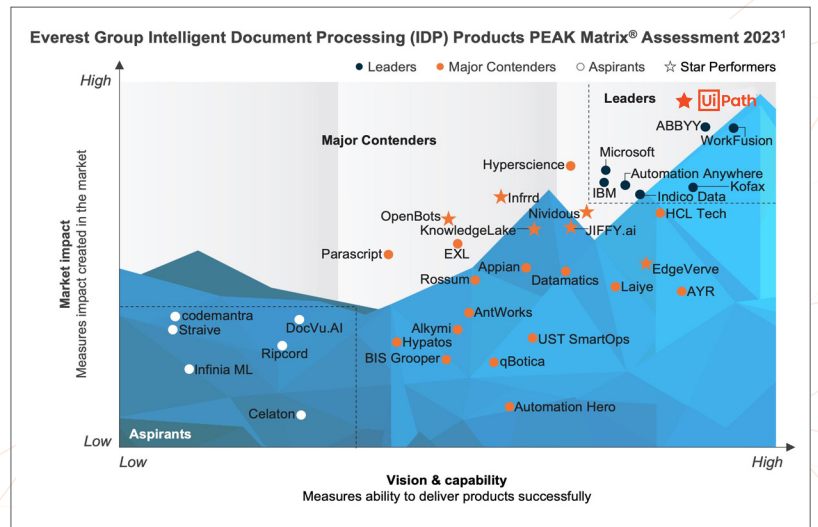

구조화된 데이터로 프로세스 자동화 촉진

UiPath Partner
AUTHORIZED DISTRIBUTOR

KCC정보통신

KCC정보통신, 유아이패스와 함께 혁신적인 비즈니스 오토메이션 솔루션을 제공합니다.

- 2023년 5월, KCC정보통신-UiPath 총판 사업 시작
- 자동화 전문 컨설턴트, 개발자 및 교육 강사 보유
- 비즈니스 오토메이션을 경험할 수 있는 체험 센터인 이머전 랩(Immersion Lab) 오픈

비즈니스 자동화 글로벌 리더 UiPath

2023년 8월 발표, Gartner® Magic Quadrant RPA (Robotic Process Automation) 부문 **5년 연속 1위**

2023년 Everest Group IDP Products PEAK Matrix® 리더 선정

비즈니스 자동화 체험 센터 KCC-UiPath Immersion Lab

유아이패스의 최신 기술과 모든 제품을 체험하고, 전문가와 함께 맞춤형 자동화 프로세스를 개발하는 공간